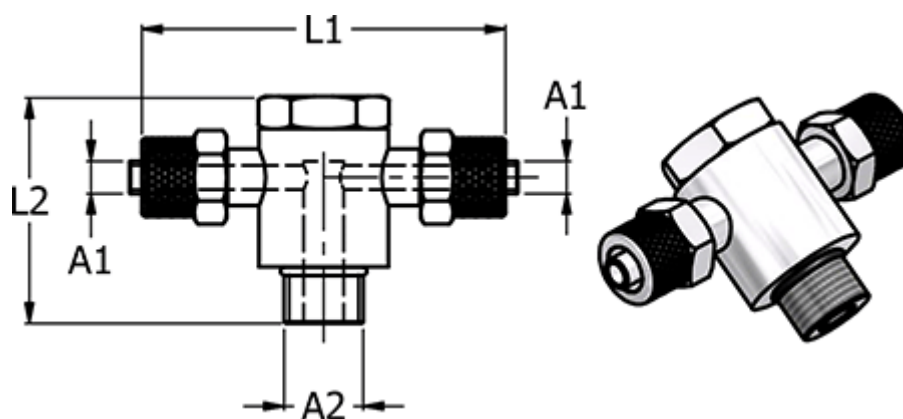

Varenummer: 5861421410

Beskrivelse: Push-on fitting 14.214-10, metal Ø10/8-G 1/4"-Ø10/8
Banjo T

Mål

Gevind A2	= G 1/4"
L1	= 55.0
L2	= 33.0
NV	= 17
Slangediameter A1	= 10/8